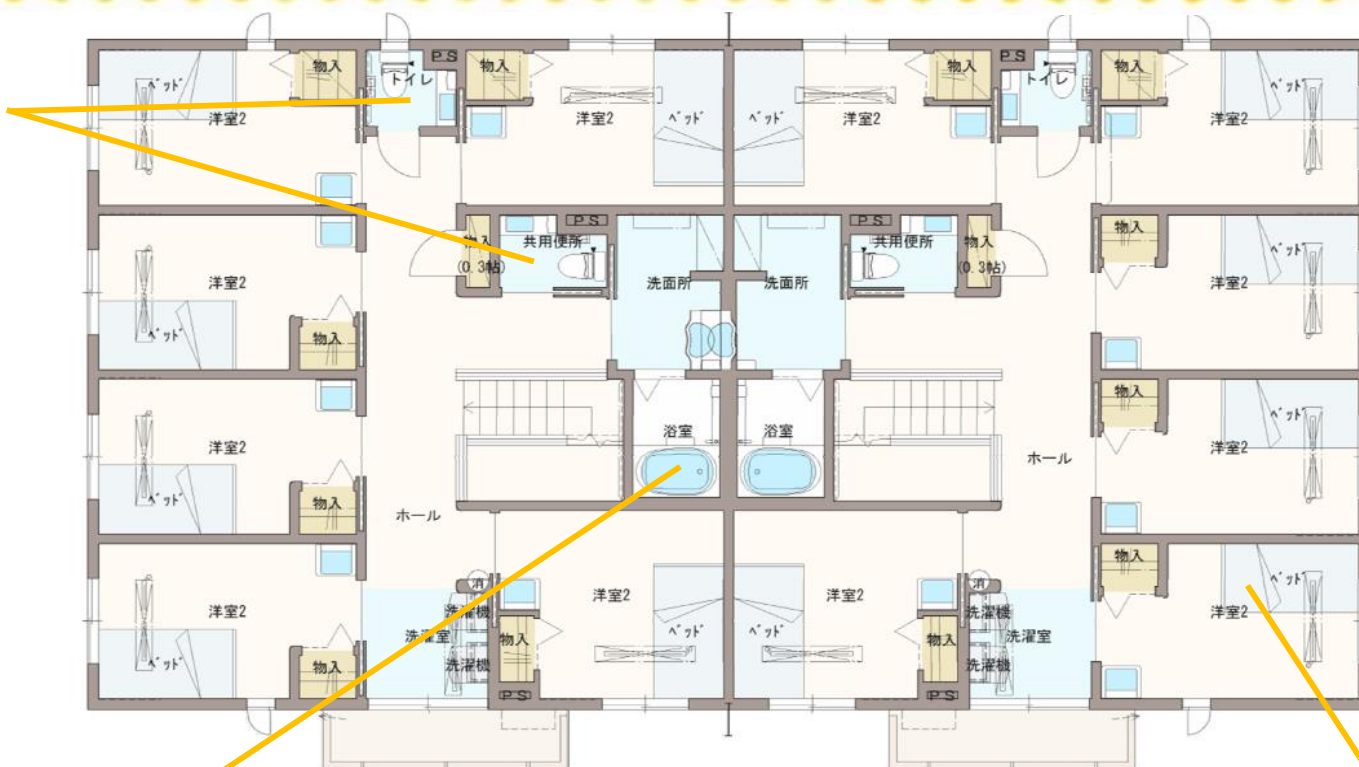

# 「ありがとう」 2階 間取り図 (男性棟・女性棟 対称)

居室 (約6畳) 6室